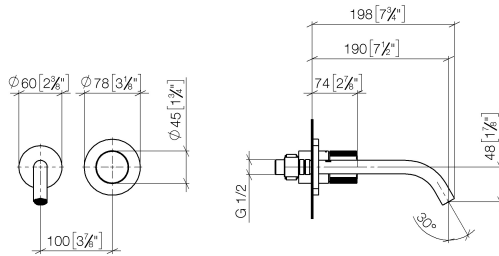

**META META PURE Waschtisch-Wand-Einhandbatterie ohne Ablaufgarnitur -
Light Gold gebürstet**

META

36 860 664

- Ausladung 190 mm
- starrer Auslauf
- runder luftangereicherter Strahl
- Bohrungsdurchmesser Auslauf 37 mm
- Bohrungsdurchmesser Einhandbatterie 57 mm
- Rosette für Auslauf Ø 55 mm
- Rosette für Mischer Ø 78 mm
- Durchfluss max. 5,7 l/min
- bleifrei
- Dieses Produkt leistet einen Beitrag zur Erfüllung der Vorgaben von nachhaltigen Gebäudezertifizierungen, z.B. LEED®, BREEAM®, DGNB

Benötigtes Zubehör

- UP-Wand-Einhandbatterie -** 35 860 970 90
- Min. Einbautiefe 80 mm
 - Max. Einbautiefe 95 mm

36 860 664
mm [inches]

Durchflussdiagramm

Wurfweitendiagramm

Zertifikate

DVGW_DW- LGA_29899.
6512DN0435.

36 860 664

Ersatzteilstückliste

Nr.	Artikelnummer	Benennung	Verbaumenge	Lieferzeit
1	09 24 03 072 10 90	Nippel	1	2
2	90 24 03 280 00 90	Nippel	1	2
3	09 31 11 112 90	Stift	1	60
4	90 28 22 323 00-27	Auslauf	1	30
5	09 20 66 010-27	Griff	1	30
6	09 11 02 389-27	Haube	1	-
Ersatzteil nicht mehr bestellbar, bitte bestellen Sie den Nachfolgeartikel				
7	90 27 62 011 00-27	Rosette	1	30
8	90 90 03 169 02 90	Oberteil	1	2
9	90 30 09 064 00 90	Schluessel	1	2