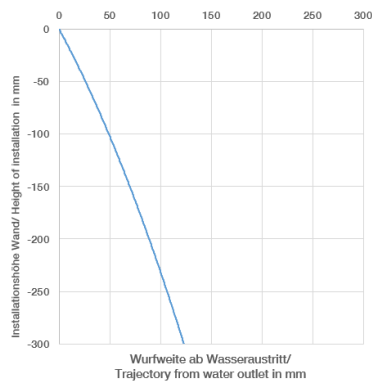

**META META PURE Waschtisch-Wand-Einhandbatterie ohne Ablaufgarnitur -
Light Gold gebürstet**

META

36 860 664

- Ausladung 190 mm
- starrer Auslauf
- runder luftangereicherter Strahl
- Bohrungsdurchmesser Auslauf 37 mm
- Bohrungsdurchmesser Einhandbatterie 57 mm
- Rosette für Auslauf Ø 55 mm
- Rosette für Mischer Ø 78 mm
- Durchfluss max. 5,7 l/min
- bleifrei
- Dieses Produkt leistet einen Beitrag zur Erfüllung der Vorgaben von nachhaltigen Gebäudezertifizierungen, z.B. LEED®, BREEAM®, DGNB

Benötigtes Zubehör

- UP-Wand-Einhandbatterie -** 35 860 970 90
- Min. Einbautiefe 80 mm
 - Max. Einbautiefe 95 mm

36 860 664
mm [inches]

Durchflussdiagramm

Wurfweitendiagramm

Zertifikate

DVGW_DW- LGA_29899.
6512DN0435.