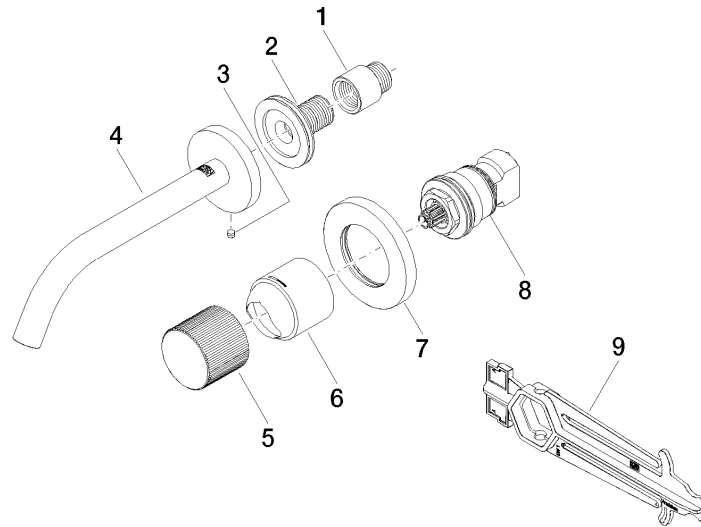

**META META PURE Waschtisch-Wand-Einhandbatterie ohne Ablaufgarnitur -
Light Gold gebürstet**

META

36 860 664

- Ausladung 190 mm
- starrer Auslauf
- runder luftangereicherter Strahl
- Bohrungsdurchmesser Auslauf 37 mm
- Bohrungsdurchmesser Einhandbatterie 57 mm
- Rosette für Auslauf Ø 55 mm
- Rosette für Mischer Ø 78 mm
- Durchfluss max. 5,7 l/min
- bleifrei
- Dieses Produkt leistet einen Beitrag zur Erfüllung der Vorgaben von nachhaltigen Gebäudezertifizierungen, z.B. LEED®, BREEAM®, DGNB

Benötigtes Zubehör

- UP-Wand-Einhandbatterie -** 35 860 970 90
- Min. Einbautiefe 80 mm
 - Max. Einbautiefe 95 mm

36 860 664
mm [inches]

Durchflussdiagramm

Wurfweitendiagramm

Zertifikate

DVGW_DW- LGA_29899.
6512DN0435.

36 860 664

Ersatzteilstückliste

Nr.	Artikelnummer	Benennung	Verbaumenge	Lieferzeit
1	09 24 03 072 10 90	Nippel	1	2
2	90 24 03 280 00 90	Nippel	1	2
3	09 31 11 112 90	Stift	1	60
4	90 28 22 323 00-27	Auslauf	1	30
5	09 20 66 010-27	Griff	1	30
6	09 11 02 389-27	Haube	1	-
Ersatzteil nicht mehr bestellbar, bitte bestellen Sie den Nachfolgeartikel				
7	90 27 62 011 00-27	Rosette	1	30
8	90 90 03 169 02 90	Oberteil	1	2
9	90 30 09 064 00 90	Schluessel	1	2